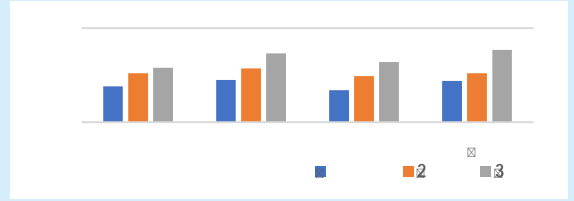

JLPT

另

两

2024 6 3 ()
2024 6 28

学  広島大

QR

<https://www.hiroshima-u.ac.jp/cn/international/news/82944>

2021

达

达

1	53	53	43	53	202
2	59	57	49	62	227
3	70	60	56	70	256

2024 10 2024 11
 19:00-20:30 15
 19:00-20:30 15
 7

2024 12 2025 3
 19:00-20:30 15
 19:00-20:30 15
 7

2025 4 6
 A 19:00-20:30 15
 19:00-20:30 15

(

2021